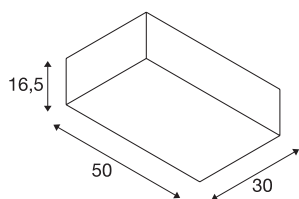

ACCANTO SQUARE E27

lampa sufitowa natynkowa indoor, kolor biały

Ładny kształt i wysokiej jakości wykonanie elementów stalowych oraz tekstylnych nadają lampie sufitowej ACCANTO niepowtarzalny urok. Prostokątny, biały lub czarny abażur tekstylny zapewnia równomierne oświetlenie za pomocą zastosowanych źródeł światła. Wbudowana oprawa E27 umożliwia montaż dowolnej żarówki. Może to być żarówka LED, żarówka energooszczędna albo dostępne w sklepach żarówki uniwersalne. Lampa sufitowa jest dostarczana w stanie gotowym do podłączenia do napięcia sieciowego 230 V.

DANE TECHNICZNE

Nr artykułu	1002945
Liczba opraw	2
Kod IP	IP 20
Montaż	Wersja natynkowa
Szczegóły dotyczące montażu	Wersja sufitowa
Pierwotne napięcie znamionowe	220-240V ~50/60Hz
Klasy ochrony	I
Wydajność	40 W
Temperatura otoczenia	40 °C
Kolor	biały
Rozkład natężenia oświetlenia	Symetryczny
Emisja światła	Światło rozproszone
Długość	50 cm
Szerokość	30 cm
Wysokość	16.5 cm
Waga netto	1.65 kg
Waga brutto	2.516 kg
Strona BIG WHITE	279