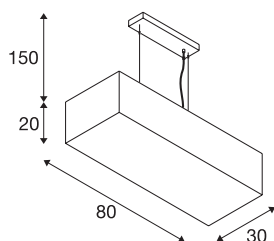

ACCANTO SQUARE E27

lampa wisząca indoor, kolor czarny

Ładny kształt i wysokiej jakości wykonanie elementów stalowych oraz tekstylnych nadają lampie wiszącej ACCANTO niepowtarzalny urok. Prostokątny, biały lub czarny abażur tekstylny zapewnia równomierne oświetlenie za pomocą zastosowanych źródeł światła. Wbudowana oprawa E27 umożliwia montaż dowolnej żarówki. Może to być żarówka LED, żarówka energooszczędna albo dostępne w sklepach żarówki uniwersalne. Lampa wisząca jest dostarczana w stanie gotowym do podłączenia do napięcia sieciowego 230 V.

DANE TECHNICZNE

Nr artykułu	1002946
Liczba opraw	3
Kod IP	IP 20
Montaż	Wersja natynkowa
Szczegóły dotyczące montażu	Wersja sufitowa
Pierwotne napięcie znamionowe	220-240V ~50/60Hz
Klasy ochrony	I
Wydajność	40 W
Temperatura otoczenia	40 °C
Kolor	czarny
Rozkład natężenia oświetlenia	Symetryczny
Emisja światła	Światło rozproszone
Długość	80 cm
Szerokość	30 cm
Wysokość	20 cm
Długość zwisu	150 cm
Waga netto	3.185 kg
Waga brutto	5.246 kg
Strona BIG WHITE	156