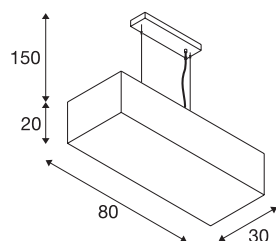

### Indoor Pendelleuchte weiß

Formschön verarbeitete Stahl- und Textilelemente verleihen der ACCANTO Pendelleuchte ihren unverwechselbaren Charme. Der rechteckig entworfene, wahlweise weiße oder schwarze Leuchtschirm aus Textil sorgt für homogene Ausleuchtungsattribute der verwendeten Leuchtmittel. Durch die verbaute E27 Leuchtenfassung lassen wir Ihnen die Wahl. Ganz gleich ob Sie LED, Energiesparlampen oder handelsübliche Allgebrauchsglühlampen verwenden möchten. Die Pendelleuchte wird anschlussfertig für 230V Netzspannung geliefert.

### TECHNISCHE DATEN

Art. Nr.	1002947
Fassung	E27
Anzahl Fassungen	3
IP Code	IP 20
Montage	Aufbau
Montagedetails	Decke
Primäre Nennspannung	220-240V ~50/60Hz
Schutzklasse	I
Wattage	40 W
maximale Umgebungstemperatur	40 °C
Farbe	weiß
Lichtstärkeverteilung	symmetrisch
Lichtaustritt	diffus
Länge	80 cm
Breite	30 cm
Höhe	20 cm
Pendellänge	150 cm
Nettogewicht	3.225 kg
Bruttogewicht	5.191 kg