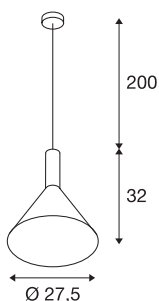

## PHELIA 275 E27

luminaria de suspensión «indoor», negro/dorado

La serie de luminarias de suspensión de alta tensión con forma cónica PHELIA ofrece diversos modelos. La lámpara de color negro/dorado posee un rosetón de techo redondo. Gracias al casquillo E27 incorporado, la luminaria es apta para ledes y bombillas de bajo consumo. La longitud de suspensión de la luminaria es de 200 cm.

### Datos técnicos

Art. N.º	1002949
Casquillo	E27
Número de casquillos	1
Código IP	IP 20
Montaje	Superficie
Detalles de montaje	Techo
Voltaje nominal primario	220-240V ~50/60Hz
Clase de protección	I
Potencia	23 W
Temperatura ambiente máxima	35 °C
Color	oro
Distribución de la intensidad luminosa	de rotación simétrica
Salida de la luz	Directa
Altura	32 cm
Diámetro	27.5 cm
Longitud de suspensión	200 cm
Peso neto	0.787 kg
Peso bruto	1.271 kg
Página BIG WHITE	169

## Bombilla recomendada

1005302	A60 E27 , bombilla led - blanco 13,2 W 2700 K - CRI90 220°
1005310	G125 E27 , bombilla led - transparente 7,5 W 2700 - K CRI90 320°