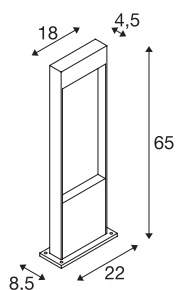

## FLATT POLE 65

outdoor LED staanlamp, 3000 K, IP65, antraciet

Zoekt u een staanlamp die u eenvoudig in de grond kunt monteren? Zo'n lamp moet minstens beschermingsklasse IP 65 hebben en dus bestand zijn tegen stof en spatwater. Onze FLATT POLE 65 heeft beschermingsklasse IP 65 en is, bijvoorbeeld, uitstekend geschikt voor de verlichting van een tuinpad of een terras. U zoekt een fantastische verlichting voor buiten? Dan is de staanlamp FLATT POLE 65 met vast gemonteerde Premium LED een goede keuze. Bovendien biedt de FLATT POLE 65 als onderdeel van de SLV familie nog meer voordelen. Wij boeken al 40 jaar succes met onze verlichtingsconcepten. En daarbij leggen we de lat voor onszelf en onze producten steeds hoger.

## TECHNISCHE GEGEVENS

Art.nr.	1002956
IP-code	IP65
Schokbestendigheidsklasse	IK 03
Schokbestendigheid	0.35 Joule
Primaire nominale spanning	100-240V ~50/60 Hz
Secundaire stroom/spanning	350 mA
Beschermingsklasse	I
Wattage	10 W
Omgevingstemperatuur	40 °C
minimale omgevingstemperatuur	-25 °C
maximale omgevingstemperatuur	40 °C
Niveau van inschakelstroom	2 A
Duur van inschakelstroom	1000 µs
Lumen	400 lm
Lichtkleurtemperatuur	3000/4000 Kelvin
Kleur	antraciet/antraciet
CRI	80
Levensduur	30000 h
Lichtsterkteverdeling	symmetrisch
Lichtuitlaat	direct
Risk Group	1
Lengte	18 cm

## Toebehoren

228730	VERBINDINGSDOOS , 3-polig, IP68
--------	------------------------------------

Breedte	4.5 cm
Hoogte	65 cm
Nettogewicht	3.427 kg
Brutogewicht	3.871 kg
BIG WHITE pagina	793