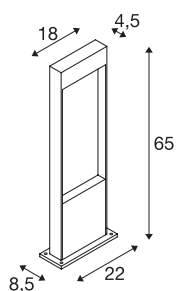

## FLATT POLE 65

luminaria de pie led outdoor, 3000 K, IP65, antracita/marrón

¿Desea una luminaria de pie que se pueda montar fácilmente en el suelo? Esta debe tener al menos el grado de protección IP 65 y, por lo tanto, ser estanca al polvo, pero también estar protegido contra los chorros de agua procedentes de varias direcciones. Nuestra FLATT POLE 65 tiene el grado IP 65 y es, por ejemplo, ideal para iluminar un camino o incluso la terraza. ¿Busca una fantástica iluminación para su exterior? Esto es lo que obtiene con el led prémium montado de manera fija de la luminaria de pie FLATT POLE 65. Por cierto, como parte de la familia SLV, la FLATT POLE 65 le ofrece aún más ventajas.

### Datos técnicos

Art. N.º	1002957
Código IP	IP65
Clase de resistencia al impacto	IK 03
Resistencia al impacto	0.35 Joule
Voltaje nominal primario	100-240V ~50/60 Hz
Corriente eléctrica / Tensión secundaria	350 mA
Clase de protección	I
Potencia	10 W
Temperatura ambiente	40 °C
Temperatura ambiente mínima	-25 °C
Temperatura ambiente máxima	40 °C
Nivel de corriente de entrada	2 A
Duración de la corriente de entrada	1000 µs
Flujo luminoso	400 lm
Temperatura del color de la luz	3000/4000 Kelvin
Color	marrón/antracita
IRC	80
Vida útil	30000 h
Distribución de la intensidad luminosa	simétrica
Salida de la luz	Directa
Risk Group	1
Longitud	18 cm

## Accesorios

228730	CAJA DE CONEXIÓN , de 3 polos, IP68
--------	--

Anchura	4.5 cm
Altura	65 cm
Peso neto	3.382 kg
Peso bruto	3.838 kg
Página BIG WHITE	793