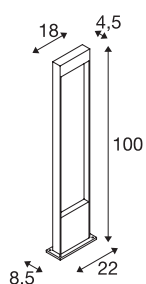

FLATT POLE 100

Outdoor LED Stehleuchte, 3000 K, IP65, anthrazit

Möchten Sie eine Stehleuchte die mühelos am Boden montiert werden kann? Diese sollte mindestens Schutzklasse IP 65 besitzen, und damit staubdicht, aber auch vor Strahlwasser aus diversen Richtungen geschützt sein. Unsere FLATT POLE 100 hat IP 65 und eignet sich zum Beispiel grandios zur Beleuchtung eines Weges oder auch der Terrasse. Sie suchen großartiges Licht für Ihren Außenbereich? Das erhalten Sie durch die fest eingebaute Premium LED der Stehleuchte FLATT POLE 100. Übrigens bietet Ihnen die FLATT POLE 65 als Teil der SLV Familie noch weitere Vorteile. Denn wir sind seit 40 Jahren erfolgreich mit unserem Beleuchtungskonzepten und legen die Messlatte für uns und unsere Produkte stetig höher.

TECHNISCHE DATEN

Art. Nr.	1002958
IP Code	IP65
Schlagfestigkeitsklasse	IK 03
Schlagfestigkeit	0.35 Joule
Primäre Nennspannung	100-240V ~50/60 Hz
Sekundär Strom / Spannung	350 mA
Schutzklasse	I
Wattage	10 W
Umgebungstemperatur	40 °C
minimale Umgebungstemperatur	-25 °C
maximale Umgebungstemperatur	40 °C
Höhe Einschaltstrom	2 A
Dauer Einschaltstrom	1000 µs
Lumen	400 lm
Lichtfarbtemperatur	3000/4000 Kelvin
Farbe	anthrazit/anthrazit
CRI	80
Lebensdauer	30000 h
Risk Group	1
Länge	18 cm
Breite	4.5 cm
Höhe	100 cm

Lichtquelle

916440	
--------	---

Zubehör

228730	VERBINDUNGSBOX , IP68, 3-polig
--------	-----------------------------------

Nettogewicht	4.64 kg
Bruttogewicht	5.258 kg
BIG WHITE Seite	793