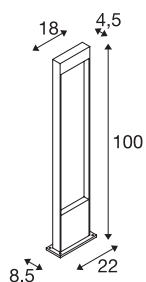

FLATT POLE 100

Luminaria de pie LED, exterior, 3000 K, IP65, antracita

¿Desea una luminaria de pie que se pueda montar en el suelo sin esfuerzo? Esta debe tener, como mínimo, la clase de protección IP 65 para ser hermética al polvo y también estar protegida de los chorros de agua procedentes de distintas direcciones. Nuestra FLATT POLE 100 tiene la clase de protección IP 65 y es ideal para iluminar, por ejemplo, un camino o una terraza. ¿Busca una luz magnífica para sus áreas exteriores? El LED Premium integrado de forma fija en la luminaria de pie FLATT POLE 100 se la proporcionará. Además, FLATT POLE 65 le ofrece otras ventajas como parte de la familia de productos SLV. Y es que desde hace 40 comercializamos con éxito nuestros conceptos de iluminación, marcando para nosotros y nuestros productos objetivos cada vez más ambiciosos.

Datos técnicos

Art. N.º	1002958
Código IP	IP65
Clase de resistencia al impacto	IK 03
Resistencia al impacto	0.35 Joule
Voltaje nominal primario	100-240V ~50/60 Hz
Corriente eléctrica / Tensión secundaria	350 mA
Clase de protección	I
Potencia	10 W
Temperatura ambiente	40 °C
Temperatura ambiente mínima	-25 °C
Temperatura ambiente máxima	40 °C
Nivel de corriente de entrada	2 A
Duración de la corriente de entrada	1000 µs
Flujo luminoso	400 lm
Temperatura del color de la luz	3000/4000 Kelvin
Color	antracita/antracita
IRC	80
Vida útil	30000 h
Distribución de la intensidad luminosa	simétrica
Salida de la luz	Directa
Risk Group	1
Longitud	18 cm

Fuente de luz

916440	
--------	---

Accesorios

228730	CAJA DE CONEXIÓN , de 3 polos, IP68
--------	--

Anchura	4.5 cm
Altura	100 cm
Peso neto	4.64 kg
Peso bruto	5.258 kg
Página BIG WHITE	793