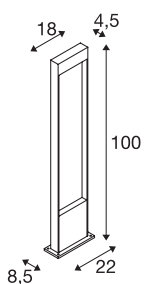

## TECHNISCHE SPECIFICATIES

|                               |                   |
|-------------------------------|-------------------|
| Art.nr.                       | 1002959           |
| IP-code                       | IP 65             |
| Slagvastheidsklasse           | IK 03             |
| Slagvastheid                  | 0.35 Joule        |
| Montage                       | Opbouw            |
| Montagebeschrijving           | Vloer             |
| Primaire nominale spanning    | 100-240V ~50/60Hz |
| Secundaire stroom / spanning  | 350 mA            |
| Veiligheidsklasse             | I                 |
| Wattage                       | 10 W              |
| Omgevingstemperatuur          | 40 °C             |
| minimale omgevingstemperatuur | -25 °C            |
| maximale omgevingstemperatuur | 40 °C             |
| Niveau van inschakelstroom    | 2 A               |
| Duur van inschakelstroom      | 1000 µs           |
| Lumen                         | 400 lm            |
| Lichtkleurtemperatuur         | 3000/4000 Kelvin  |
| Kleur                         | bruin             |
| CRI                           | 80                |
| LXXBXX gegevens               | L70B50            |
| Levensduur                    | 30000 h           |
| Lichtsterkteverdeling         | symmetrisch       |

|                  |          |
|------------------|----------|
| Lichtval         | direct   |
| Risk Group       | 1        |
| Lengte           | 18 cm    |
| Breedte          | 4.5 cm   |
| Hoogte           | 100 cm   |
| Nettogewicht     | 4.593 kg |
| Brutogewicht     | 5.223 kg |
| BIG WHITE pagina | 679      |