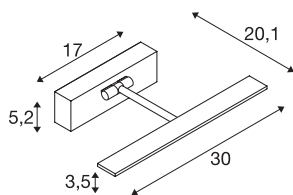

## RETRATO

Indoor LED Wandaufbauleuchte, 3000K, weiß

RETRATO WL bei der Rosette und Kopf über einen Ausleger samt zweier Gelenkstücke verbunden sind. Durch die verbauten LEDs ist eine schonende Beleuchtung Ihrer Exponate durch UV-freies LED-Licht ohne nennenswerte Wärmeabstrahlung möglich. Durch die beiden montierten Gelenke ist die Leuchte perfekt auszurichten. Verfügbar ist die Leuchte in mehreren Gehäusefarben. Durch das verbaute LED Netzteil erfolgt der elektrische Anschluss direkt an 230V Netzspannung. Diese Leuchte enthält eingebaute LED-Lampen.

## TECHNISCHE DATEN

Art. Nr.	1002960
IP Code	IP 20
Montage	Aufbau
Montagedetails	Wand
Dimmbar	Ja
Technologie der Dimmung	Phasenabschnitt
Primäre Nennspannung	220-240V ~50/60Hz
Sekundär Strom / Spannung	500 mA
Schutzklasse	I
Wattage	11 W
maximale Umgebungstemperatur	35 °C
Höhe Einschaltstrom	2 A
Dauer Einschaltstrom	50 µs
Stroboskop-Effekt (SVM)	0.04
Lumen	750 lm
Lichtfarbtemperatur	3000 Kelvin
Farbe	weiß
CRI	90
LXXBXX Daten	L70B50
Lebensdauer	30000 h
Länge	30 cm
Breite	5.2 cm

## Lichtquelle

916523		<b>Höhe</b>	20.1 cm
		<b>Nettogewicht</b>	0.542 kg
		<b>Bruttogewicht</b>	0.887 kg