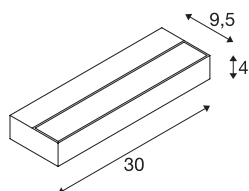

SEDO 7

Indoor LED Wandaufbauleuchte, 3000K, weiß

Die LED Variante der SEDO Wandleuchte ist aus Aluminium gefertigt und mit einer satinierten Glasabdeckung versehen. Konzipiert für den Einsatz energiesparender LEDs ist die SEDO 7 Wandleuchte, bereits mit eingebautem Betriebsgerät ausgestattet, fertig für den direkten Anschluss an 230V Netzspannung.

TECHNISCHE DATEN

Art. Nr.	1002962
IP Code	IP 20
Montage	Aufbau
Montagedetails	Wand
Primäre Nennspannung	220-240V ~50/60Hz
Sekundär Strom / Spannung	350 mA
Schutzklasse	I
Wattage	11.5 W
Höhe Einschaltstrom	8 A
Dauer Einschaltstrom	60 µs
Stroboskop-Effekt (SVM)	0.22
Lumen	1020 lm
Lichtfarbtemperatur	3000 Kelvin
Farbe	weiß
CRI	80
LXXBXX Daten	L70B50
Lebensdauer	30000 h
Lichtstärkeverteilung	symmetrisch
Lichtaustritt	direkt-indirekt
Länge	30 cm
Höhe	4 cm
Tiefe	9.5 cm

Lichtquelle

916478		Nettogewicht	0.824 kg
		Bruttogewicht	1.019 kg
		BIG WHITE Seite	329