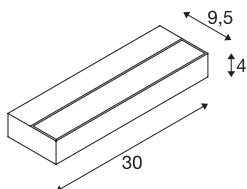

SEDO 7

Indoor LED Wandaufbauleuchte, 3000K, alu

Die LED Variante der SEDO Wandleuchte ist aus Aluminium gefertigt und mit einer satinierten Glasabdeckung versehen. Konzipiert für den Einsatz energiesparender LEDs ist die SEDO 7 Wandleuchte, bereits mit eingebautem Betriebsgerät ausgestattet, fertig für den direkten Anschluss an 230V Netzspannung.

TECHNISCHE DATEN

Art. Nr.	1002964
IP Code	IP 20
Montage	Aufbau
Montagedetails	Wand
Primäre Nennspannung	220-240V ~50/60Hz
Sekundär Strom / Spannung	350 mA
Schutzklasse	I
Wattage	11.5 W
Höhe Einschaltstrom	8 A
Dauer Einschaltstrom	60 µs
Stroboskop-Effekt (SVM)	0.22
Lumen	1020 lm
Lichtfarbtemperatur	3000 Kelvin
Farbe	aluminium
CRI	80
LXXBXX Daten	L70B50
Lebensdauer	30000 h
Lichtstärkeverteilung	symmetrisch
Lichtaustritt	direkt-indirekt
Länge	30 cm
Höhe	4 cm
Tiefe	9.5 cm

Lichtquelle

916478		Nettogewicht	0.808 kg
		Bruttogewicht	0.997 kg
		BIG WHITE Seite	329