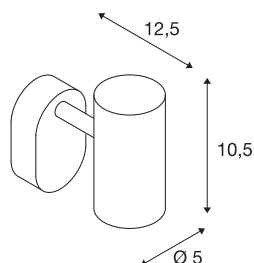

## NOBLO I

lampa sufitowa natynkowa LED indoor, 2700K, kolor biały

Obrotowy i przechylny reflektor LED NOBLO do montażu na ścianie lub suficie. Lampa przekonuje smukłym designem i idealnie nadaje się do nowoczesnych koncepcji oświetlenia. Aluminiowa lampa jest wyposażona w moduł Premium LED. Lampa jest dostępna w trzech kolorach obudowy i z jednym lub dwoma wylotami światła.

## DANE TECHNICZNE

Nr artykułu	1002970
Różne wyjścia światła	1
Obrotowa lub przechylna	Obrotowa i przechylna
Kod IP	IP 20
Montaż	Wersja natynkowa
Szczegóły dotyczące montażu	Wersja sufitowa, Wersja ścienna
Ściemnialna	Tak
Technologia ściemniania	Fazowe sterowane malejąco
Pierwotne napięcie znamionowe	220-240V ~50/60Hz
Prąd / napięcie wtórny	350 mA
Klasy ochrony	I
Wydajność	8 W
Temperatura otoczenia	-20 °C
Temperatura otoczenia	30 °C
Efektywność operacyjna (LOR)	0,8
Liczba oprav oświetleniowych w LS B16A	128
Liczba oprav oświetleniowych w LS C16A	160
Poziom prądu rozruchowego	3.5 A
Czas trwania prądu rozruchowego	120 μs
Efekt stroboskopowy (SVM)	0.4
Strumień świetlny	620 lm
Temperatura barwy światła	2700 Kelvin

## Źródła światła

916369	
--------	---

Kąt połowiczny rozpraszania	36 °
Kolor	biały
CRI	80
Dane LXXBXX	L70B50
Okres użytkowania	30000 h
Emisja światła	Bezpośredni
Risk Group	1
Długość	9 cm
Szerokość	10.5 cm
Wysokość	12.7 cm
Waga netto	0.313 kg
Waga brutto	0.405 kg
Strona BIG WHITE	401