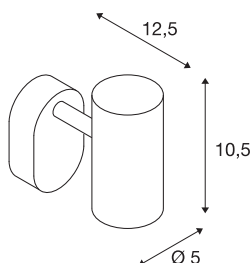

NOBLO I

lampa sufitowa natynkowa LED indoor, 2700K, kolor srebrny

Obrotowy i przechylny reflektor LED NOBLO do montażu na ścianie lub suficie. Lampa przekonuje smukłym designem i idealnie nadaje się do nowoczesnych koncepcji oświetlenia. Aluminiowa lampa jest wyposażona w moduł Premium LED. Lampa jest dostępna w trzech kolorach obudowy i z jednym lub dwoma wylotami światła.

DANE TECHNICZNE

Nr artykułu	1002971
Różne wyjścia światła	1
Obrotowa lub przechylna	Obrotowa i przechylna
Kod IP	IP 20
Montaż	Wersja natynkowa
Szczegóły dotyczące montażu	Wersja sufitowa, Wersja ścienna
Ściemnialna	Tak
Technologia ściemniania	Fazowe sterowane malejąco
Pierwotne napięcie znamionowe	220-240V ~50/60Hz
Prąd / napięcie wtórny	350 mA
Klasy ochrony	I
Wydajność	8 W
Temperatura otoczenia	-20 °C
Temperatura otoczenia	30 °C
Efektywność operacyjna (LOR)	0,8
Liczba oprav oświetleniowych w LS B16A	128
Liczba oprav oświetleniowych w LS C16A	160
Poziom prądu rozruchowego	3.5 A
Czas trwania prądu rozruchowego	120 μs
Efekt stroboskopowy (SVM)	0.4
Strumień świetlny	620 lm
Temperatura barwy światła	2700 Kelvin

Źródła światła

916369	
--------	---

Kąt połowiczny rozpraszania	36 °
Kolor	srebro
CRI	80
Dane LXXBXX	L70B50
Okres użytkowania	30000 h
Emisja światła	Bezpośredni
Risk Group	1
Długość	9 cm
Szerokość	10.5 cm
Wysokość	12.7 cm
Waga netto	0.306 kg
Waga brutto	0.402 kg
Strona BIG WHITE	401