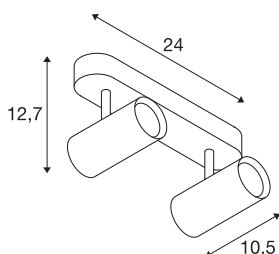

NOBLO

Indoor LED Deckenaufbauleuchte 2700K schwarz

Dreh- und schwenkbarer LED Strahler NOBLO zur Wand- und Deckenaufbaumontage. Die Leuchte überzeugt mit einem schlanken Design und ist somit ideal für moderne Lichtkonzepte. Die aus Aluminium gefertigte Leuchte ist mit einem Premium LED Modul bestückt. Die Leuchte ist in drei Gehäusefarben sowie mit einem, zwei oder drei Lichtauslässen verfügbar.

TECHNISCHE DATEN

Art. Nr.	1002973
Anzahl unterschiedliche Lichtauslässe	2
Dreh- oder Schwenkbar	rotary bar and tiltable
IP Code	IP 20
Montage	Aufbau
Montagedetails	Decke, Wand
Dimmbar	Ja
Technologie der Dimmung	Phasenabschnitt
Primäre Nennspannung	220-240V ~50/60Hz
Sekundär Strom / Spannung	350 mA
Schutzklasse	I
Wattage	16 W
minimale Umgebungstemperatur	-20 °C
maximale Umgebungstemperatur	30 °C
Betriebswirkungsgrad (LOR)	0,8
Anzahl Leuchten an LS B16A	128
Anzahl Leuchten an LS C16A	160
Höhe Einschaltstrom	3.5 A
Dauer Einschaltstrom	120 µs
Stroboskop-Effekt (SVM)	0.4
Lumen	1240 lm
Lichtfarbtemperatur	2700 Kelvin

Lichtquelle

916369	
--------	---

Abstrahlwinkel	36 °
Farbe	schwarz
CRI	80
LXXBXX Daten	L70B50
Lebensdauer	30000 h
Risikogruppe	1
Länge	24 cm
Breite	10.5 cm
Höhe	12.7 cm
Nettogewicht	0.697 kg
Bruttogewicht	0.938 kg
BIG WHITE Seite	401