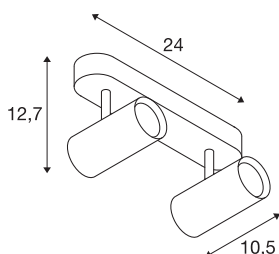

NOBLO

Indoor LED Deckenaufbauleuchte 2700K silber

Dreh- und schwenkbarer LED Strahler NOBLO zur Wand- und Deckenaufbaumontage. Die Leuchte überzeugt mit einem schlanken Design und ist somit ideal für moderne Lichtkonzepte. Die aus Aluminium gefertigte Leuchte ist mit einem Premium LED Modul bestückt. Die Leuchte ist in drei Gehäusefarben sowie mit einem, zwei oder drei Lichtauslässen verfügbar.

TECHNISCHE DATEN

Art. Nr.	1002975
Anzahl unterschiedliche Lichtauslässe	2
Dreh- oder Schwenkbar	rotary bar and tiltable
IP Code	IP 20
Montage	Aufbau
Montagedetails	Decke, Wand
Dimmbar	Ja
Technologie der Dimmung	Phasenabschnitt
Primäre Nennspannung	220-240V ~50/60Hz
Sekundär Strom / Spannung	350 mA
Schutzklasse	I
Wattage	16 W
minimale Umgebungstemperatur	-20 °C
maximale Umgebungstemperatur	30 °C
Betriebswirkungsgrad (LOR)	0,8
Anzahl Leuchten an LS B16A	128
Anzahl Leuchten an LS C16A	160
Höhe Einschaltstrom	3.5 A
Dauer Einschaltstrom	120 µs
Stroboskop-Effekt (SVM)	0.4
Lumen	1240 lm
Lichtfarbtemperatur	2700 Kelvin

Lichtquelle

916369	
--------	---

Abstrahlwinkel	36 °
Farbe	silber
CRI	80
LXXBXX Daten	L70B50
Lebensdauer	30000 h
Risikogruppe	1
Länge	24 cm
Breite	10.5 cm
Höhe	12.7 cm
Nettogewicht	0.633 kg
Bruttogewicht	0.864 kg
BIG WHITE Seite	401