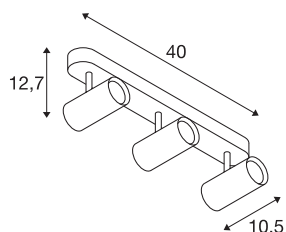

## NOBLO III

lampa sufitowa natynkowa LED indoor, 2700K, kolor czarny

Obrotowy i przechylny reflektor LED NOBLO do montażu na ścianie lub suficie. Lampa przekonuje smukłym designem i idealnie nadaje się do nowoczesnych koncepcji oświetlenia. Aluminiowa lampa jest wyposażona w moduł Premium LED. Lampa jest dostępna w trzech kolorach obudowy i z jednym lub dwoma wylotami światła.

## DANE TECHNICZNE

Nr artykułu	1002976
Różne wyjścia światła	3
Obrotowa lub przechylna	Obrotowa i przechylna
Kod IP	IP 20
Montaż	Wersja natynkowa
Szczegóły dotyczące montażu	Wersja sufitowa, Wersja ścienna
Ściemnialna	Tak
Technologia ściemniania	Fazowe sterowane malejąco
Pierwotne napięcie znamionowe	220-240V ~50/60Hz
Prąd / napięcie wtórny	350 mA
Klasy ochrony	I
Wydajność	24 W
Temperatura otoczenia	-20 °C
Temperatura otoczenia	30 °C
Efektywność operacyjna (LOR)	0,8
Liczba opraw oświetleniowych w LS B16A	128
Liczba opraw oświetleniowych w LS C16A	160
Poziom prądu rozruchowego	3.5 A
Czas trwania prądu rozruchowego	120 μs
Efekt stroboskopowy (SVM)	0.4
Strumień świetlny	1860 lm
Temperatura barwy światła	2700 Kelvin

## Źródła światła

916369	
--------	---

Kąt połowiczny rozpraszania	36 °
Kolor	czarny
CRI	80
Dane LXXBXX	L70B50
Okres użytkowania	30000 h
Emisja światła	Bezpośredni
Risk Group	1
Długość	40 cm
Szerokość	10.5 cm
Wysokość	12.7 cm
Waga netto	0.99 kg
Waga brutto	1.326 kg
Strona BIG WHITE	401