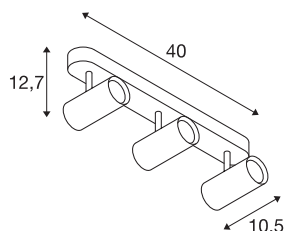

NOBLO

Indoor LED Deckenaufbauleuchte 2700K silber

Dreh- und schwenkbarer LED Strahler NOBLO zur Wand- und Deckenaufbaumontage. Die Leuchte überzeugt mit einem schlanken Design und ist somit ideal für moderne Lichtkonzepte. Die aus Aluminium gefertigte Leuchte ist mit einem Premium LED Modul bestückt. Die Leuchte ist in drei Gehäusefarben sowie mit einem, zwei oder drei Lichtauslässen verfügbar.

TECHNISCHE DATEN

Art. Nr.	1002978
Anzahl unterschiedliche Lichtauslässe	3
Dreh- oder Schwenkbar	rotary bar and tiltable
IP Code	IP 20
Montage	Aufbau
Montagedetails	Decke, Wand
Dimmbar	Ja
Technologie der Dimmung	Phasenabschnitt
Primäre Nennspannung	220-240V ~50/60Hz
Sekundär Strom / Spannung	350 mA
Schutzklasse	I
Wattage	24 W
minimale Umgebungstemperatur	-20 °C
maximale Umgebungstemperatur	30 °C
Betriebswirkungsgrad (LOR)	0,8
Anzahl Leuchten an LS B16A	128
Anzahl Leuchten an LS C16A	160
Höhe Einschaltstrom	3.5 A
Dauer Einschaltstrom	120 µs
Stroboskop-Effekt (SVM)	0.4
Lumen	1860 lm
Lichtfarbtemperatur	2700 Kelvin

Lichtquelle

916369	
--------	---

Abstrahlwinkel	36 °
Farbe	silber
CRI	80
LXXBXX Daten	L70B50
Lebensdauer	30000 h
Risikogruppe	1
Länge	40 cm
Breite	10.5 cm
Höhe	12.7 cm
Nettogewicht	0.967 kg
Bruttogewicht	1.298 kg
BIG WHITE Seite	401