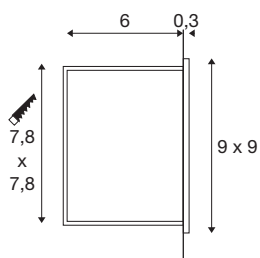

MOBALA

indoor wandinbouwarmatuur 3000 K wit

Aluminium wandinbouwarmatuur MOBALA WL. De niet-zichtbaar ingebouwde LED geeft zijn licht indirect af aan het te verlichten oppervlak. Zo is niet-verblindende verlichting van bijvoorbeeld gangen en trappen mogelijk. Het MOBALA inbouwarmatuur is verkrijgbaar in een witte behuizing. Een inbouwframe en een inbouwdoos voor de montage in metselwerk zijn als optie verkrijgbaar. Dit armatuur bevat ingebouwde LED lampen.

TECHNISCHE GEGEVENS

Art.nr.	1002982
IP-code	IP20
Primaire nominale spanning	100-240V ~50/60 Hz
Secundaire stroom/spanning	24 V
Beschermingsklasse	II
Wattage	1.3 W
maximale omgevingstemperatuur	40 °C
Lumen	14 lm
Lichtkleurtemperatuur	3000 Kelvin
Kleur	wit
CRI	80
Levensduur	30000 h
Lichtsterkteverdeling	asymmetrisch
Lichtuitlaat	direct
Risk Group	0
Breedte	9 cm
Hoogte	9 cm
Diepte	4.5 cm
Nettogewicht	0.126 kg
Brutogewicht	0.183 kg
Inbouw lengte	7.8 cm
Inbouw breedte	7.8 cm

Lichtbron

916574	
--------	---

Toebehoren

1002984	MOBALA WL inbou- wframe
1002983	MOBALA WL inbouw- doos

Inbouwdiepte	6 cm
BIG WHITE pagina	161