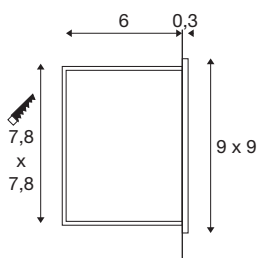

MOBALA

lampa ścienna wpuszczana indoor, 3000 K, kolor biały

Aluminiowa lampa ścienna wpuszczana MOBALA WL. Wbudowana, niewidoczna dioda LED oświetla powierzchnię w sposób pośredni. Dzięki temu możliwe jest nieoślepiające oświetlenie na przykład ścieżek i schodów. Lampa wpuszczana MOBALA jest dostępna z obudową w kolorze białym. Opcjonalnie dostępna jest rama montażowa i puszką instalacyjną do montażu w ścianie. Ta lampa zawiera wbudowane źródła światła LED.

DANE TECHNICZNE

Nr artykułu	1002982
Kod IP	IP20
Pierwotne napięcie znamionowe	100-240V ~50/60 Hz
Prąd / napięcie wtórny	24 V
Klasy ochrony	II
Wydajność	1.3 W
Temperatura otoczenia	40 °C
Strumień świetlny	14 lm
Temperatura barwy światła	3000 Kelvin
Kolor	biały
CRI	80
Okres użytkowania	30000 h
Rozkład natężenia oświetlenia	Asymetryczne
Emisja światła	bezpośrednie
Risk Group	0
Szerokość	9 cm
Wysokość	9 cm
Głębokość	4.5 cm
Waga netto	0.126 kg
Waga brutto	0.183 kg
Długość montażowa	7.8 cm
Szerokość montażowa	7.8 cm

Źródła światła

916574	
--------	---

Akcesoria

1002984	MOBALA WL ramka montażowa
1002983	MOBALA WL puszka instalacyjna

Głębokość montażowa	6 cm
Strona BIG WHITE	161