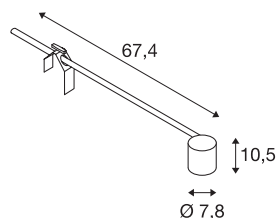

SPOT DISPLAY

Indoor Displayleuchte schwarz

Dreh- und schwenkbarer Hochvoltdisplaystrahler E27 SPOT. Durch den im Aluminium Leuchtenkopf verbauten E27 Sockel ist die in mehreren Farbversionen verfügbare Leuchte für Halogen- und LED-Leuchtmittel geeignet.

TECHNISCHE DATEN

Art. Nr.	1002985
Fassung	E27
Anzahl Fassungen	1
Dreh- oder Schwenkbar	tiltable
IP Code	IP 20
Schlagfestigkeitsklasse	IK 03
Schlagfestigkeit	0.35 Joule
Montage	Mobil
Primäre Nennspannung	220-240V ~50/60Hz
Schutzklasse	I
Wattage	18.5 W
Farbe	schwarz
Länge	67.4 cm
Breite	7.8 cm
Höhe	10.5 cm
Nettogewicht	0.801 kg
Bruttogewicht	1.04 kg