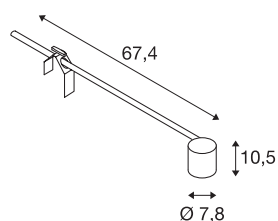

SPOT DISPLAY E27

lampa ekspozycyjna indoor, kolor czarny

Wysokonapięciowy obrotowy i przechylny reflektor ekspozycyjny E27 SPOT. Dostępna w różnych wersjach kolorystycznych lampa posiada aluminiową głowicę z oprawą żarówki E27 przeznaczoną do żarówek halogenowych i LED.

DANE TECHNICZNE

Nr artykułu	1002985
Oprawa	E27
Liczba opraw	1
Obrotowa lub przechylna	Wersja przechylna
Kod IP	IP 20
Klasa odporności na uderzenia	IK 03
Odporność na uderzenia	0.35 Joule
Montaż	Wersja przenośna
Pierwotne napięcie znamionowe	220-240V ~50/60Hz
Klasy ochrony	I
Wydajność	18.5 W
Kolor	czarny
Długość	67.4 cm
Szerokość	7.8 cm
Wysokość	10.5 cm
Waga netto	0.801 kg
Waga brutto	1.04 kg