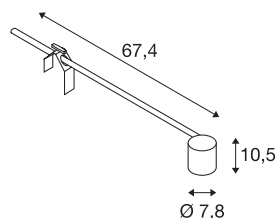

SPOT DISPLAY

Indoor Displayleuchte weiß

Dreh- und schwenkbarer Hochvoltdisplaystrahler E27 SPOT. Durch den im Aluminium Leuchtenkopf verbauten E27 Sockel ist die in mehreren Farbversionen verfügbare Leuchte für Halogen- und LED-Leuchtmittel geeignet.

TECHNISCHE DATEN

Art. Nr.	1002986
Fassung	E27
Anzahl Fassungen	1
Dreh- oder Schwenkbar	tiltable
IP Code	IP 20
Schlagfestigkeitsklasse	IK 03
Schlagfestigkeit	0.35 Joule
Montage	Mobil
Primäre Nennspannung	220-240V ~50/60Hz
Schutzklasse	I
Wattage	18.5 W
Farbe	weiß
Länge	67.4 cm
Breite	7.8 cm
Höhe	10.5 cm
Nettogewicht	0.803 kg
Bruttogewicht	1.098 kg