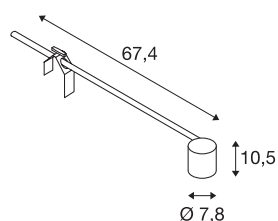

## SPOT DISPLAY

### Indoor Displayleuchte grau

Dreh- und schwenkbarer Hochvoltdisplaystrahler E27 SPOT. Durch den im Aluminium Leuchtenkopf verbauten E27 Sockel ist die in mehreren Farbversionen verfügbare Leuchte für Halogen- und LED-Leuchtmittel geeignet.

## TECHNISCHE DATEN

Art. Nr.	1002987
Fassung	E27
Anzahl Fassungen	1
Dreh- oder Schwenkbar	tiltable
IP Code	IP 20
Schlagfestigkeitsklasse	IK 03
Schlagfestigkeit	0.35 Joule
Montage	Mobil
Primäre Nennspannung	220-240V ~50/60Hz
Schutzklasse	I
Wattage	18.5 W
Farbe	grau
Länge	67.4 cm
Breite	7.8 cm
Höhe	10.5 cm
Nettogewicht	0.799 kg
Bruttogewicht	1.033 kg