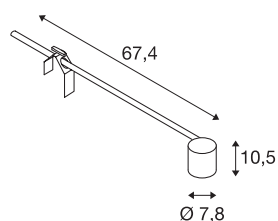

SPOT DISPLAY E27

lampa ekspozycyjna indoor, kolor szary

Wysokonapięciowy obrotowy i przechylny reflektor ekspozycyjny E27 SPOT. Dostępna w różnych wersjach kolorystycznych lampa posiada aluminiową głowicę z oprawą żarówki E27 przeznaczoną do żarówek halogenowych i LED.

DANE TECHNICZNE

Nr artykułu	1002987
Oprawa	E27
Liczba opraw	1
Obrotowa lub przechylna	Wersja przechylna
Kod IP	IP 20
Klasa odporności na uderzenia	IK 03
Odporność na uderzenia	0.35 Joule
Montaż	Wersja przenośna
Pierwotne napięcie znamionowe	220-240V ~50/60Hz
Klasy ochrony	I
Wydajność	18.5 W
Kolor	szary
Długość	67.4 cm
Szerokość	7.8 cm
Wysokość	10.5 cm
Waga netto	0.799 kg
Waga brutto	1.033 kg