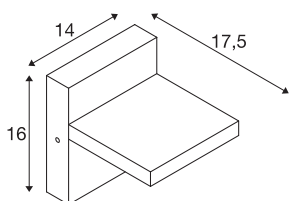

DANE TECHNICZNE

Nr artykułu	1002989
Obrotowa lub przechylna	Wersja przechylna
Kod IP	IP55
Klasa odporności na uderzenia	IK 03
Odporność na uderzenia	0.35 Joule
Pierwotne napięcie znamionowe	100-240V ~50/60 Hz
Prąd / napięcie wtórny	300 mA
Klasy ochrony	I
Wydajność	12 W
Temperatura otoczenia	-25 °C
Temperatura otoczenia	40 °C
Poziom prądu rozruchowego	5 A
Czas trwania prądu rozruchowego	100 μs
Strumień świetlny	950/980 lm
Temperatura barwy światła	3000/4000 Kelvin
Kąt połowiczny rozpraszania	100 °
Kolor	antracyt
CRI	80
Okres użytkowania	30000 h
Emisja światła	bezpośrednie
Długość	14 cm
Wysokość	16 cm

Źródła światła

2115945	
---------	---

Głębokość	17.5 cm
Waga netto	1.255 kg
Waga brutto	1.545 kg
Strona BIG WHITE	915