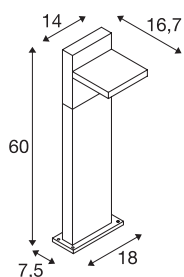

ABRIDOR POLE SENSOR 60

luminária de apoio LED Outdoor IP55 antracite 3000/4000 K

As luminárias de alumínio da família ABRIDOR oferecem soluções para luminárias de parede e apoio. As luminárias são adequadas para utilização em áreas exteriores, devido à sua classe de proteção IP55. A ligação elétrica é efetuada a uma tensão de rede de 230V. Graças à extraordinária cabeça luminosa, os LED instalados podem obter uma distribuição de luz particularmente ampla.

DADOS TÉCNICOS

Ref. n.º	1002991
Giratório ou Articulável	giratório
IP Code	IP55
Classe de resistência ao impacto	IK 03
Resistência ao impacto	0.35 Joule
Tensão nominal primária	100-240V ~50/60 Hz
Corrente / Tensão secundária	300 mA
Classe de proteção	I
Potência	12 W
temperatura ambiente mínima	-25 °C
temperatura ambiente máxima	40 °C
Nível de corrente de irrupção	5 A
Duração da corrente de irrupção	100 µs
Lúmen	950/980 lm
Temperatura de cor da luz	3000/4000 Kelvin
Ângulo de feixe	100 °
Cor	antracite
CRI	80
Vida útil	30000 h
Saída de luz	direto
Largura	18 cm
Altura	60 cm

Fonte de luz

2115945	
---------	---

Profundidade	18.7 cm
Peso líquido	2.717 kg
Peso bruto	3.371 kg
Página BIG WHITE	797