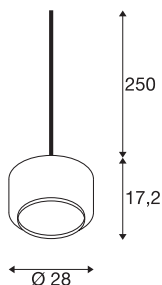

## PANTILO 28

lampa wisząca indoor, E27, chrom

Lampa wisząca PANTILO 28 ma cylindryczny kształt i maksymalną długość zwisu 250 cm. Piękny cylindryczny klosz PANTILO 28 z wysokiej jakości chromowanego szkła wygląda szczególnie atrakcyjnie przy indywidualnym zestawieniu razem kilku lamp.

### DANE TECHNICZNE

Nr artykułu	1003006
Oprawa	E27
Liczba opraw	1
Kod IP	IP 20
Szczegóły dotyczące montażu	Wersja sufitowa z akcesoriami
Pierwotne napięcie znamionowe	200-240V ~50/60Hz
Klasy ochrony	II
Wydajność	15 W
Kolor	chrom
Rozkład natężenia oświetlenia	Symetryczny
Emisja światła	Światło rozproszone
Wysokość	17.2 cm
średnica	28 cm
Waga netto	1.281 kg
Waga brutto	2.38 kg
Strona BIG WHITE	281