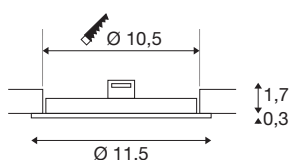

DANE TECHNICZNE

Nr artykułu	1003008
Kod IP	IP20
Klasa odporności na uderzenia	IK 02
Odporność na uderzenia	0.2 Joule
Prąd / napięcie wtórny	200 mA
Klasy ochrony	III
Wydajność	6.5 W
Efektywność operacyjna (LOR)	0.56
Strumień świetlny	450 lm
Temperatura barwy światła	3000 Kelvin
Kolor	biały
CRI	90
UGR ≤	30
Okres użytkowania	50000 h
Emisja światła	Bezpośredni
Risk Group	1
Wysokość	2 cm
średnica	11.5 cm
Waga netto	0.108 kg
Waga brutto	0.145 kg
Forma do wycinania	Okrągły
Głębokość montażowa	3 cm