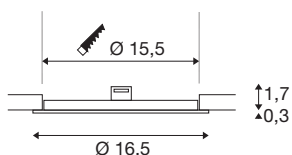

SENSER 18

lampa sufitowa wpuszczana LED indoor, okrągła, kolor biały, 3000 K

Aluminiowa lampa wpuszczana SENSER jest dostępna w kolorach białym i srebrnoszarym, z osłoną okrągłą i kwadratową. Nieruchomy wkład z diodą LED Premium umożliwia równomierne powierzchniowe oświetlenie podstawowe dzięki szerokiemu kąтови wiązki światła. Jeśli szukasz wpuszczanej lampy sufitowej o małej głębokości montażu, dobrym wyborem będzie lampa SENSER.

DANE TECHNICZNE

Nr artykułu	1003009
Kod IP	IP20
Klasa odporności na uderzenia	IK 02
Odporność na uderzenia	0.2 Joule
Prąd / napięcie wtórny	350 mA
Klasy ochrony	III
Wydajność	10 W
Efektywność operacyjna (LOR)	0.68
Strumień świetlny	890 lm
Temperatura barwy światła	3000 Kelvin
Kolor	biały
CRI	90
UGR ≤	29
Okres użytkowania	50000 h
Emisja światła	Bezpośredni
Risk Group	1
Wysokość	2 cm
średnica	16.5 cm
Waga netto	0.197 kg
Waga brutto	0.257 kg
Forma do wycinania	Okrągły
Głębokość montażowa	3 cm