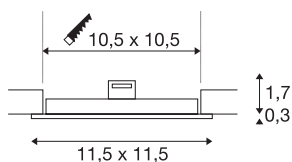

## DANE TECHNICZNE

Nr artykułu	1003011
Kod IP	IP 20
Klasa odporności na uderzenia	IK 02
Odporność na uderzenia	0.2 Joule
Montaż	Wersja do wbudowania
Szczegóły dotyczące montażu	Wersja sufitowa
Prąd / napięcie wtórny	200 mA
Klasy ochrony	III
Wydajność	6.5 W
Temperatura otoczenia	25 °C
Efektywność operacyjna (LOR)	0,61
Strumień świetlny	420 lm
Temperatura barwy światła	3000 Kelvin
Kolor	biały
CRI	90
UGR ≤	29
Dane LXXBXX	L70B50
Okres użytkowania	50000 h
Emisja światła	Bezpośredni
Risk Group	1
Długość	11.5 cm
Szerokość	11.5 cm

## Akcesoria

1007229	Zasilacz LED DALI 25 W 150-700 mA DALI TOUCH
1007215	Sterownik LED , 10 W, 200 mA, PHASE, z odciążeniem od naprężeń

Wysokość	2 cm
Waga netto	0.13 kg
Waga brutto	0.184 kg
Forma do wycinania	Prostokątny
Długość montażowa	10.5 cm
Szerokość montażowa	10.5 cm
Głębokość montażowa	3 cm
Strona BIG WHITE	225