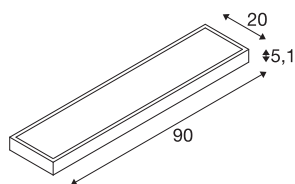

### Indoor LED Wandleuchte RGBW weiß

Die NEW FLAT Wandaufbauleuchte ist die intelligente Lichtlösung für Hotels, Restaurants, Cafés und Shops, die dank des ZigBee® 3.0 Standards zu vielen Smart Home Systemen wie auch dem SLV VALETO® System kompatibel ist. So lässt sie sich via Fernbedienung, App oder über Sprachbefehle ganz einfach steuern. Durch die Farbwahl erzeugt sie ein der Stimmung angepasstes Licht, das durch den Mix aus direkter und indirekter Beleuchtung als äußerst angenehm empfunden wird. Auch das Design überzeugt: Die Leuchte weißt eine Belastbarkeit von 3 kg auf und kann somit als Regal genutzt werden. Mit ihrer flachen Form macht die aus Aluminium gefertigte Leuchte der NEW FLAT Serie an jeder Wand eine schlanke Figur.

## Lichtquelle

708901	
--------	---

<b>Breite</b>	90 cm
<b>Höhe</b>	5.1 cm
<b>Tiefe</b>	20 cm
<b>Nettogewicht</b>	2.824 kg
<b>Bruttogewicht</b>	3.545 kg