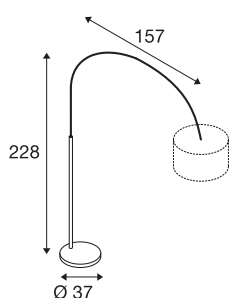

## FENDA BOW BASIS

### Indoor Stehleuchte weiß

Mit der FENDA BOW BASIS erlebt die kultige Bogen-Standleuchtenform ihre Neuauflage im frischen Design. Durch den in einer massiven Bodenplatte verankerten, chrom farbenden Bogenarm überspannt die Leuchte einen Meter Distanz von Basis bis Schirm. Der Sockel ermöglicht die Kombination mit diversen Schirmen aus der FENDA Serie. Um eine optimale Ausleuchtung zu gewährleisten ist der Bogenarm selbst um 180° drehbar. Bestückt mit einer E27 Fassung ist die FENDA BOW BASIS für die Aufnahme von LED und Energiesparleuchtmitteln geeignet. Der elektrische Anschluss erfolgt über den Euroflachstecker direkt an 230V Netzspannung. Darüber hinaus verfügt sie über einen, in der Zuleitung verbauten, Fußschalter.

### TECHNISCHE DATEN

Art. Nr.	1003028
Fassung	E27
Anzahl Fassungen	1
Horizontaler Drehbereich	180 °
Dreh- oder Schwenkbar	rotary bar and tiltable
IP Code	IP 20
Schlagfestigkeitsklasse	IK 03
Schlagfestigkeit	0.35 Joule
Montage	Mobil
Primäre Nennspannung	220-240V ~50/60Hz
Schutzklasse	II
Wattage	25 W
Farbe	weiß
Länge	157 cm
Breite	37 cm
Höhe	228 cm
Nettogewicht	22.636 kg
Bruttogewicht	25.615 kg