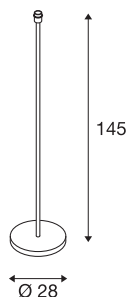

FENDA

Indoor Stehleuchte weiß ohne Schirm

Mit der FENDA Stehleuchte bieten wir ein neues Grunddesign für Wohnraumleuchten an. Der weißw Sockel ermöglicht die Kombination mit diversen Schirmen aus der FENDA Serie. Vorbereitet für die Aufnahme von LED- oder Energiesparlampen mit E27 Sockel, ist die FENDA fertig für den direkten Anschluss an 230V Netzspannung. Darüber hinaus verfügt sie über einen, in der Zuleitung verbauten, Schalter.

TECHNISCHE DATEN

Art. Nr.	1003031
Fassung	E27
Anzahl Fassungen	1
IP Code	IP 20
Schlagfestigkeitsklasse	IK 03
Schlagfestigkeit	0.35 Joule
Montage	Mobil
Primäre Nennspannung	220-240V ~50/60Hz
Schutzklasse	II
Wattage	60 W
maximale Umgebungstemperatur	40 °C
Farbe	weiß
Höhe	145 cm
Durchmesser	28 cm
Nettogewicht	5.621 kg
Bruttogewicht	6.694 kg