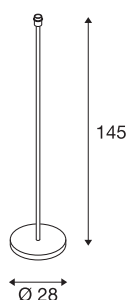

## FENDA podstawa lampy podłogowej I E27

lampa podłogowa indoor, kolor biały, bez klosza

Lampa podłogowa FENDA to nowy podstawowy design oświetlenia do pomieszczeń mieszkalnych. Białą oprawę żarówki można połączyć z różnymi kloszami z serii FENDA. Lampa FENDA, przeznaczona do żarówek LED lub energooszczędnych z gwintem E27, jest gotowa do bezpośredniego podłączenia do napięcia sieciowego 230 V. Dodatkowo lampa ma wyłącznik zamontowany w przewodzie zasilającym.

### DANE TECHNICZNE

Nr artykułu	1003031
Oprawa	E27
Liczba opraw	1
Kod IP	IP 20
Klasa odporności na uderzenia	IK 03
Odporność na uderzenia	0.35 Joule
Montaż	Wersja przenośna
Pierwotne napięcie znamionowe	220-240V ~50/60Hz
Klasy ochrony	II
Wydajność	60 W
Temperatura otoczenia	40 °C
Kolor	biały
Wysokość	145 cm
średnica	28 cm
Waga netto	5.621 kg
Waga brutto	6.694 kg