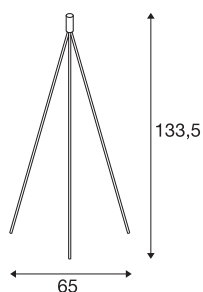

FENDA

Indoor Stehleuchte weiß ohne Schirm

Die in weiß, chrom und schwarz erhältliche FENDA Standleuchte aus unserem MIX & MATCH Leuchtensystem ermöglicht eine individuelle Zusammenstellung mit FENDA Leuchtschirmen. Durch den verbauten E27 Sockel ist die Leuchte für LED- und Energiesparleuchtmittel geeignet.

TECHNISCHE DATEN

Art. Nr.	1003033
Fassung	E27
Anzahl Fassungen	1
IP Code	IP 20
Schlagfestigkeitsklasse	IK 03
Schlagfestigkeit	0.35 Joule
Montage	Mobil
Primäre Nennspannung	220-240V ~50/60Hz
Schutzklasse	II
Wattage	40 W
maximale Umgebungstemperatur	40 °C
Farbe	weiß
Breite	65 cm
Höhe	133.5 cm
Nettogewicht	1.467 kg
Bruttogewicht	1.862 kg