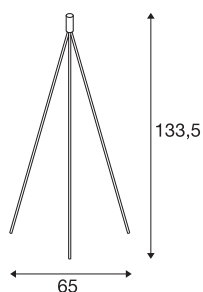

### TECHNISCHE DATEN

Art. Nr.	1003033
Fassung	E27
Anzahl Fassungen	1
IP Code	IP 20
Schlagfestigkeitsklasse	IK 03
Schlagfestigkeit	0.35 Joule
Montage	Mobil
Primäre Nennspannung	220-240V ~50/60Hz
Schutzklasse	II
Wattage	40 W
maximale Umgebungstemperatur	40 °C
Farbe	weiß
Breite	65 cm
Höhe	133.5 cm
Nettogewicht	1.467 kg
Bruttogewicht	1.862 kg