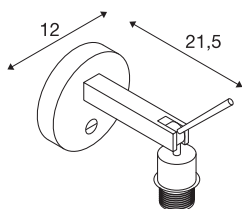

FENDA

Indoor Wandaufbauleuchte schwarz ohne Schirm

Die FENDA Basis Wandleuchte aus dem FENDA Mix & Match System ermöglicht eine einfache Kombination mit FENDA Leuchtschirmen, passend zum Ambiente oder mit farbigen Akzenten in aktuellen Trendfarben. Durch den verbauten E27 Sockel ist die Leuchte für LED- und Energiesparleuchtmittel geeignet. Die FENDA Basis Wandleuchte ist fertig für den direkten Anschluss an 230V.

TECHNISCHE DATEN

Art. Nr.	1003034
Fassung	E27
Anzahl Fassungen	1
Schwenkbereich	90 °
Horizontaler Drehbereich	350 °
Dreh- oder Schwenkbar	rotary bar and tiltable
IP Code	IP 20
Montage	Aufbau
Montagedetails	Wand, Wand mit Zubehör
Primäre Nennspannung	220-240V ~50/60Hz
Schutzklasse	I
Wattage	40 W
Farbe	schwarz
Tiefe	21.5 cm
Durchmesser	12 cm
Nettogewicht	0.6 kg
Bruttogewicht	0.805 kg