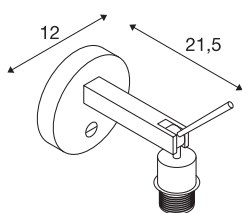

DANE TECHNICZNE

Nr artykułu	1003034
Oprawa	E27
Liczba opraw	1
Zakres przechyłu	90 °
Zakres obrotu w poziomie	350 °
Obrotowa lub przechyłna	Obrotowa i przechyłna
Kod IP	IP 20
Montaż	Wersja natynkowa
Szczegóły dotyczące montażu	Wersja ścienna, Wersja ścienna z akcesoriami
Pierwotne napięcie znamionowe	220-240V ~50/60Hz
Klasy ochrony	I
Wydajność	40 W
Kolor	czarny
Głębokość	21.5 cm
średnica	12 cm
Waga netto	0.6 kg
Waga brutto	0.805 kg