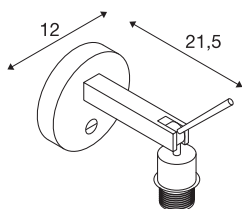

FENDA

Indoor Wandaufbauleuchte weiß ohne Schirm

Die FENDA Basis Wandleuchte aus dem FENDA Mix & Match System ermöglicht eine einfache Kombination mit FENDA Leuchtschirmen, passend zum Ambiente oder mit farbigen Akzenten in aktuellen Trendfarben. Durch den verbauten E27 Sockel ist die Leuchte für LED- und Energiesparleuchtmittel geeignet. Die FENDA Basis Wandleuchte ist fertig für den direkten Anschluss an 230V.

TECHNISCHE DATEN

| | |
|--------------------------|-------------------------|
| Art. Nr. | 1003035 |
| Fassung | E27 |
| Anzahl Fassungen | 1 |
| Schwenkbereich | 90 ° |
| Horizontaler Drehbereich | 350 ° |
| Dreh- oder Schwenkbar | rotary bar and tiltable |
| IP Code | IP 20 |
| Montage | Aufbau |
| Montagedetails | Wand, Wand mit Zubehör |
| Primäre Nennspannung | 220-240V ~50/60Hz |
| Schutzklasse | I |
| Wattage | 40 W |
| Farbe | weiß |
| Tiefe | 21.5 cm |
| Durchmesser | 12 cm |
| Nettogewicht | 0.604 kg |
| Bruttogewicht | 0.822 kg |