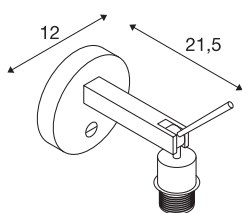

DANE TECHNICZNE

Nr artykułu	1003035
Liczba opraw	1
Zakres przechyłu	90 °
Zakres obrotu w poziomie	350 °
Obrotowa lub przechyłna	Obrotowa i przechyłna
Kod IP	IP 20
Montaż	Wersja natynkowa
Szczegóły dotyczące montażu	Wersja ścienna, Wersja ścienna z akcesoriami
Pierwotne napięcie znamionowe	220-240V ~50/60Hz
Klasy ochrony	I
Wydajność	40 W
Kolor	biały
Głębokość	21.5 cm
średnica	12 cm
Waga netto	0.604 kg
Waga brutto	0.822 kg
Strona BIG WHITE	219