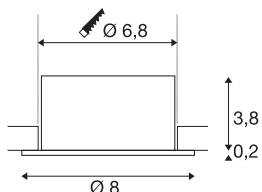

TECHNISCHE SPECIFICATIES

Art.nr.	1003039
Draai- of kantelbaar	zwenkbaar
IP-code	IP 20 / IP 44
Slagvastheidsklasse	IK 02
Slagvastheid	0.2 Joule
Montage	Inbouw
Montagebeschrijving	Plafond
Primaire nominale spanning	100-277V ~50/60Hz
Secundaire stroom / spanning	200 mA
Veiligheidsklasse	II
Wattage	4.4 W
minimale omgevingstemperatuur	-20 °C
maximale omgevingstemperatuur	35 °C
Niveau van inschakelstroom	13 A
Duur van inschakelstroom	300 µs
Stroboscopisch effect (SVM)	0
Lumen	330 lm
Lichtkleurtemperatuur	3000 Kelvin
Stralingshoek	40 °
Kleur	wit
CRI	90
LXXBXX gegevens	L70B50

Lichtbron

916524	
--------	---

Levensduur	30000 h
Lichtsterkteverdeling	rotatiesymmetrisch
Lichtval	direct
Hoogte	4 cm
Diameter	8 cm
Nettogewicht	0.214 kg
Brutogewicht	0.275 kg
Inbouwdiepte	4 cm
Inbouwdiameter	6.8 cm