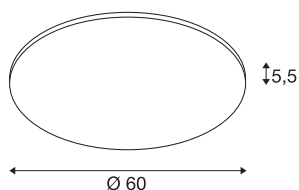

PANEL 60 DALI

Luminaria para montaje en techo LED, interior, redonda, blanco, 3000 K

La luminaria de techo PANEL 60 DALI está disponible con varios colores de luz y convence no solo por su forma ultraplana, sino también por sus potentes módulos LED dimerizables. El marco de aluminio tiene una tapa de cristal acrílico que proporciona una iluminación homogénea sin producir deslumbramiento. El dispositivo electrónico DALI integrado permite la conexión directa a una tensión de red de 100V-240V.

Datos técnicos

Art. N.º	1003040
Código IP	IP20
Dimerizable	Sí
Tecnología de regulación	DALI
Cantidad de cableado transversal	40
Voltaje nominal primario	120-27750/60 Hz
Corriente eléctrica / Tensión secundaria	1000 mA
Clase de protección	I
Potencia	43 W
Temperatura ambiente mínima	-20 °C
Temperatura ambiente máxima	40 °C
Nivel de corriente de entrada	30 A
Duración de la corriente de entrada	30 µs
Flujo luminoso	3150 lm
Temperatura del color de la luz	3000 Kelvin
Semiángulo de dispersión	110 °
Color	blanco mate
IRC	80
UGR ≤	22
Vida útil	30000 h
Salida de la luz	directamente
Altura	5.5 cm

Fuente de luz

916602	
--------	---

Diámetro	60 cm
Peso neto	4.802 kg
Peso bruto	6.091 kg
Página BIG WHITE	217