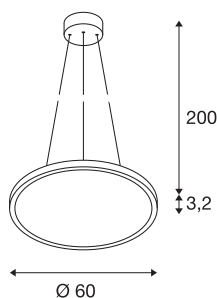

PANEL 60 DALI

lampa wisząca LED indoor, okrągła, kolor biały, 3000K

Lampa wisząca PANEL 60 DALI, dostępna w kilku barwach światła, przekonuje nie tylko niezwykle płaską konstrukcją, lecz także wydajnymi modułami LED w wersji ściemniającej. Aluminiowa rama jest wyposażona w osłonę ze szkła akrylowego, która zapewnia równomierne i nieoślepiające oświetlenie. Wbudowane urządzenie sterujące kompatybilne z systemem DALI umożliwia bezpośrednie podłączenie do napięcia sieciowego 100–240 V.

DANE TECHNICZNE

Nr artykułu	1003044
Kod IP	IP 20
Montaż	Wersja natynkowa
Szczegóły dotyczące montażu	Wersja sufitowa
Ściemnialna	Tak
Technologia ściemniania	DALI
Pierwotne napięcie znamionowe	120-277V ~50/60Hz
Prąd / napięcie wtórny	1000 mA
Klasy ochrony	I
Wydajność	43 W
Temperatura otoczenia	-20 °C
Temperatura otoczenia	40 °C
Znamionowa moc znamionowa sieci w trybie gotowości	0.3 W
Poziom prądu rozruchowego	30 A
Czas trwania prądu rozruchowego	30 μs
Efekt stroboskopowy (SVM)	0.02
Strumień świetlny	3150 lm
Temperatura barwy światła	3000 Kelvin
Kąt połowiczny rozpraszania	110 °
Kolor	biały
CRI	80
UGR ≤	22

Źródła światła

916602	
--------	---

Dane LXXBXX	L70B50
Okres użytkowania	30000 h
Emisja światła	Bezpośredni
Wysokość	1.3 cm
średnica	60 cm
Długość zwisu	200 cm
Waga netto	4.499 kg
Waga brutto	5.983 kg
Strona BIG WHITE	289