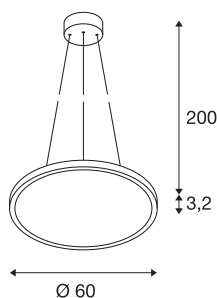

PANEL 60 DALI

lampa wisząca LED indoor, okrągła, kolor biały, 4000K

Lampa wisząca PANEL 60 DALI, dostępna w kilku barwach światła, przekonuje nie tylko niezwykle płaską konstrukcją, lecz także wydajnymi modułami LED w wersji ściemniającej. Aluminiowa rama jest wyposażona w osłonę ze szkła akrylowego, która zapewnia równomierne i nieoślepiające oświetlenie. Wbudowane urządzenie sterujące kompatybilne z systemem DALI umożliwia bezpośrednie podłączenie do napięcia sieciowego 100–240 V.

DANE TECHNICZNE

Nr artykułu	1003045
Kod IP	IP 20
Montaż	Wersja natynkowa
Szczegóły dotyczące montażu	Wersja sufitowa
Ściemnialna	Tak
Technologia ściemniania	DALI
Pierwotne napięcie znamionowe	120-277V ~50/60Hz
Prąd / napięcie wtórny	1000 mA
Klasy ochrony	I
Wydajność	43 W
Temperatura otoczenia	-20 °C
Temperatura otoczenia	40 °C
Znamionowa moc znamionowa sieci w trybie gotowości	0.3 W
Poziom prądu rozruchowego	30 A
Czas trwania prądu rozruchowego	30 μs
Efekt stroboskopowy (SVM)	0.02
Strumień świetlny	3350 lm
Temperatura barwy światła	4000 Kelvin
Kąt połowiczny rozpraszania	110 °
Kolor	biały
CRI	80
UGR ≤	22

Źródła światła

916481	
--------	---

Dane LXXBXX	L70B50
Okres użytkowania	30000 h
Emisja światła	Bezpośredni
Wysokość	1.3 cm
średnica	60 cm
Długość zwisu	200 cm
Waga netto	4.58 kg
Waga brutto	6.043 kg
Strona BIG WHITE	289