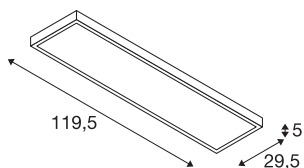

## PANEL DALI

lampa sufitowa natynkowa LED, indoor, 1200x300 mm, kolor biały, 3000 K

Lampa sufitowa PANEL DALI, dostępna w kilku barwach światła, przekonuje nie tylko niezwykle płaską konstrukcją, lecz także wydajnymi modułami LED w wersji ściemnialnej. Aluminiowa rama jest wyposażona w osłonę ze szkła akrylowego, która zapewnia równomierne i nieoślepiające oświetlenie. Wbudowane urządzenie sterujące kompatybilne z systemem DALI umożliwia bezpośrednie podłączenie do napięcia sieciowego 100–240 V.

## DANE TECHNICZNE

Nr artykułu	1003052
Kod IP	IP20
Ściemnialna	Tak
Technologia ściemniania	DALI
Pierwotne napięcie znamionowe	120-27750/60 Hz
Prąd / napięcie wtórny	1000 mA
Klasy ochrony	I
Wydajność	43 W
Temperatura otoczenia	-20 °C
Temperatura otoczenia	40 °C
Poziom prądu rozruchowego	30 A
Czas trwania prądu rozruchowego	30 μs
Strumień świetlny	3100 lm
Temperatura barwy światła	3000 Kelvin
Kąt połowiczny rozpraszania	90 °
Kolor	matowy biały
CRI	80
UGR ≤	19
Okres użytkowania	30000 h
Emisja światła	Bezpośredni
Długość	119.5 cm
Szerokość	29.5 cm

## Źródła światła

916537		<b>Wysokość</b>	5 cm
		<b>Waga netto</b>	4.546 kg
		<b>Waga brutto</b>	5.489 kg