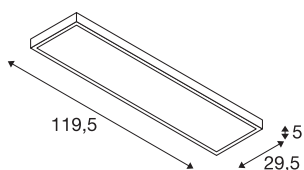

PANEL DALI

lampa sufitowa natynkowa LED, indoor, 1200x300mm, kolor szary, 3000K

Lampa sufitowa PANEL DALI, dostępna w kilku barwach światła, przekonuje nie tylko niezwykle płaską konstrukcją, lecz także wydajnymi modułami LED w wersji ściemniającej. Aluminiowa rama jest wyposażona w osłonę ze szkła akrylowego, która zapewnia równomierne i nieoślepiające oświetlenie. Wbudowane urządzenie sterujące kompatybilne z systemem DALI umożliwia bezpośrednie podłączenie do napięcia sieciowego 100–240 V.

DANE TECHNICZNE

Nr artykułu	1003054
Kod IP	IP 20
Montaż	Wersja natynkowa
Szczegóły dotyczące montażu	Wersja sufitowa
Ściemnialna	Tak
Technologia ściemniania	DALI
Pierwotne napięcie znamionowe	120-277V ~50/60Hz
Prąd / napięcie wtórny	1000 mA
Klasy ochrony	I
Wydajność	43 W
Temperatura otoczenia	-20 °C
Temperatura otoczenia	40 °C
Znamionowa moc znamionowa sieci w trybie gotowości	0.3 W
Poziom prądu rozruchowego	30 A
Czas trwania prądu rozruchowego	30 μs
Efekt stroboskopowy (SVM)	0.02
Strumień świetlny	3100 lm
Temperatura barwy światła	3000 Kelvin
Kąt połowiczny rozpraszania	90 °
Kolor	szary
CRI	80
UGR ≤	19

Źródła światła

916537	
--------	---

Dane LXXBXX	L70B50
Okres użytkowania	30000 h
Emisja światła	Bezpośredni
Długość	119.5 cm
Szerokość	29.5 cm
Wysokość	5 cm
Waga netto	4.47 kg
Waga brutto	5.364 kg
Strona BIG WHITE	275