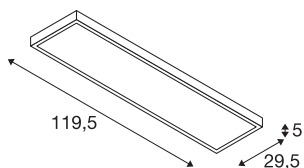

PANEL DALI

lampa sufitowa natynkowa LED, indoor, 1200x300mm, kolor szary, 4000K

Lampa sufitowa PANEL DALI, dostępna w kilku barwach światła, przekonuje nie tylko niezwykle płaską konstrukcją, lecz także wydajnymi modułami LED w wersji ściemniającej. Aluminiowa rama jest wyposażona w osłonę ze szkła akrylowego, która zapewnia równomierne i nieoślepiające oświetlenie. Wbudowane urządzenie sterujące kompatybilne z systemem DALI umożliwia bezpośrednie podłączenie do napięcia sieciowego 100–240 V.

DANE TECHNICZNE

Nr artykułu	1003055
Kod IP	IP 20
Montaż	Wersja natynkowa
Szczegóły dotyczące montażu	Wersja sufitowa
Ściemnialna	Tak
Technologia ściemniania	DALI
Pierwotne napięcie znamionowe	120-277V ~50/60Hz
Prąd / napięcie wtórny	1000 mA
Klasy ochrony	I
Wydajność	43 W
Temperatura otoczenia	-20 °C
Temperatura otoczenia	40 °C
Znamionowa moc znamionowa sieci w trybie gotowości	0.3 W
Poziom prądu rozruchowego	30 A
Czas trwania prądu rozruchowego	30 μs
Efekt stroboskopowy (SVM)	0.02
Strumień świetlny	3400 lm
Temperatura barwy światła	4000 Kelvin
Kąt połowiczny rozpraszania	90 °
Kolor	szary
CRI	80
UGR ≤	19

Źródła światła

916385	
--------	---

Dane LXXBXX	L70B50
Okres użytkowania	30000 h
Długość	119.5 cm
Szerokość	29.5 cm
Wysokość	5 cm
Waga netto	4.457 kg
Waga brutto	5.319 kg
Strona BIG WHITE	275