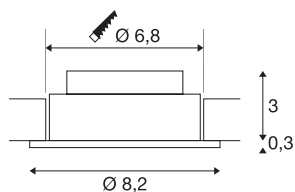

## NEW TRIA 68

**Indoor LED Deckeneinbauleuchte weiß rund 2700K 38°  
inkl. Treiber Clipfedern**

Besonders angenehmes Licht für Ihre Zimmer erhalten Sie durch die fest verbaute Premium LED in der Deckeneinbauleuchte NEW TRIA 68 I CS. Mit einem CRI-Wert von größer gleich 80 ist die NEW TRIA 68 I CS gut für die farbechte Beleuchtung von Büroräume oder Verkaufsräume geeignet.

## TECHNISCHE DATEN

Art. Nr.	1003059
Dreh- oder Schwenkbar	tiltable
IP Code	IP20
Montage	Einbau
Montagedetails	Decke
Primäre Nennspannung	100-240V ~50/60Hz
Sekundär Strom / Spannung	350 mA
Schutzklasse	II
Wattage	4 W
minimale Umgebungstemperatur	-20 °C
maximale Umgebungstemperatur	40 °C
Höhe Einschaltstrom	10 A
Dauer Einschaltstrom	92 µs
Stroboskop-Effekt (SVM)	0.01
Lumen	330 lm
Lichtfarbtemperatur	2700 Kelvin
Abstrahlwinkel	38 °
Farbe	weiß
CRI	80
LXXBXX Daten	L70B50
Lebensdauer	40000 h
Risikogruppe	0

## Lichtquelle

916479	
--------	---

Höhe	3.5 cm
Durchmesser	8.2 cm
Nettogewicht	0.201 kg
Bruttogewicht	0.249 kg
Ausschnittsform	rund
Einbautiefe	3.5 cm
Einbaudurchmesser	6.8 cm