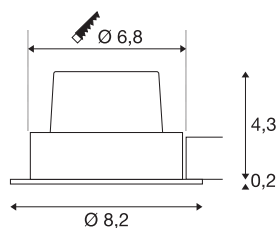

TECHNISCHE DATEN

Art. Nr.	1003067
IP Code	IP 20
Montage	Einbau
Montagedetails	Decke
Dimmbar	Ja
Technologie der Dimmung	Phasenanschnitt, Phasenabschnitt
Primäre Nennspannung	220-240V ~50/60Hz
Sekundär Strom / Spannung	500 mA
Schutzklasse	II
Wattage	11 W
Höhe Einschaltstrom	2 A
Dauer Einschaltstrom	40 µs
Stroboskop-Effekt (SVM)	0.02
Lumen	800 lm
Lichtfarbtemperatur	2700 Kelvin
Abstrahlwinkel	38 °
Farbe	aluminium
CRI	80
LXXBXX Daten	L70B50
Lebensdauer	40000 h
Risikogruppe	1
Höhe	4.5 cm

Lichtquelle

916320	
--------	---

Durchmesser	8.2 cm
Nettogewicht	0.261 kg
Bruttogewicht	0.316 kg
Ausschnittsform	rund
Einbautiefe	5 cm
Einbaudurchmesser	6.8 cm